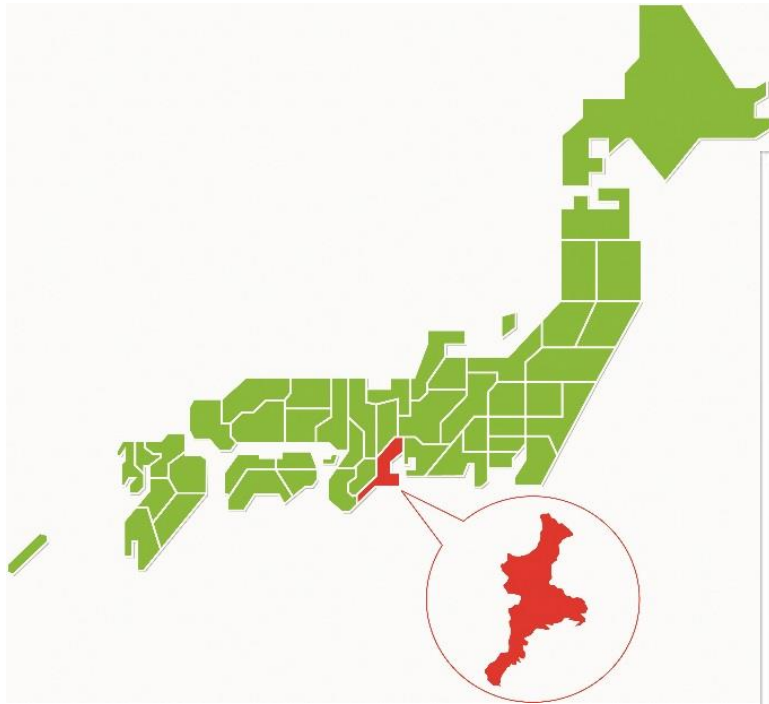

R6. 10月版

桑名市 企業立地支援ガイド

Welcome to KUWANA!!

～ 桑名市を拠点に、ビジネスを飛躍させませんか？ ～

桑名市役所 企業誘致課

Tel:0594-24-1256

Mail:kigyom@city.kuwana.lg.jp

1. 桑名市のご紹介
2. 桑名市の良さとは？
3. 充実した企業立地支援制度
4. 企業立地が進む桑名市
5. 桑名市の取組み

1. 桑名市のご紹介

本物力こそ桑名力

「私たちのまち」桑名

- 平成16年12月 桑名市、多度町、長島町が合併
- 人口 13万8,963 人 (生産年齢人口 84,049人)
- 面積 136.65 km²

(令和6年1月末現在)

1. 桑名市のご紹介

本物力こそ桑名力

「観光」のまち桑名

ナガシマリゾート

年間1,500万人が訪れるレジャー施設

1. 桑名市のご紹介

本物力こそ桑名力

「食」のまち桑名

焼きはまぐり

その手は桑名の焼き蛤で有名

1. 桑名市のご紹介

桑名市から20km圏内で

背後人口

320万人

従業者数

186万人

事業所数

16万

10 km圏内の市町村