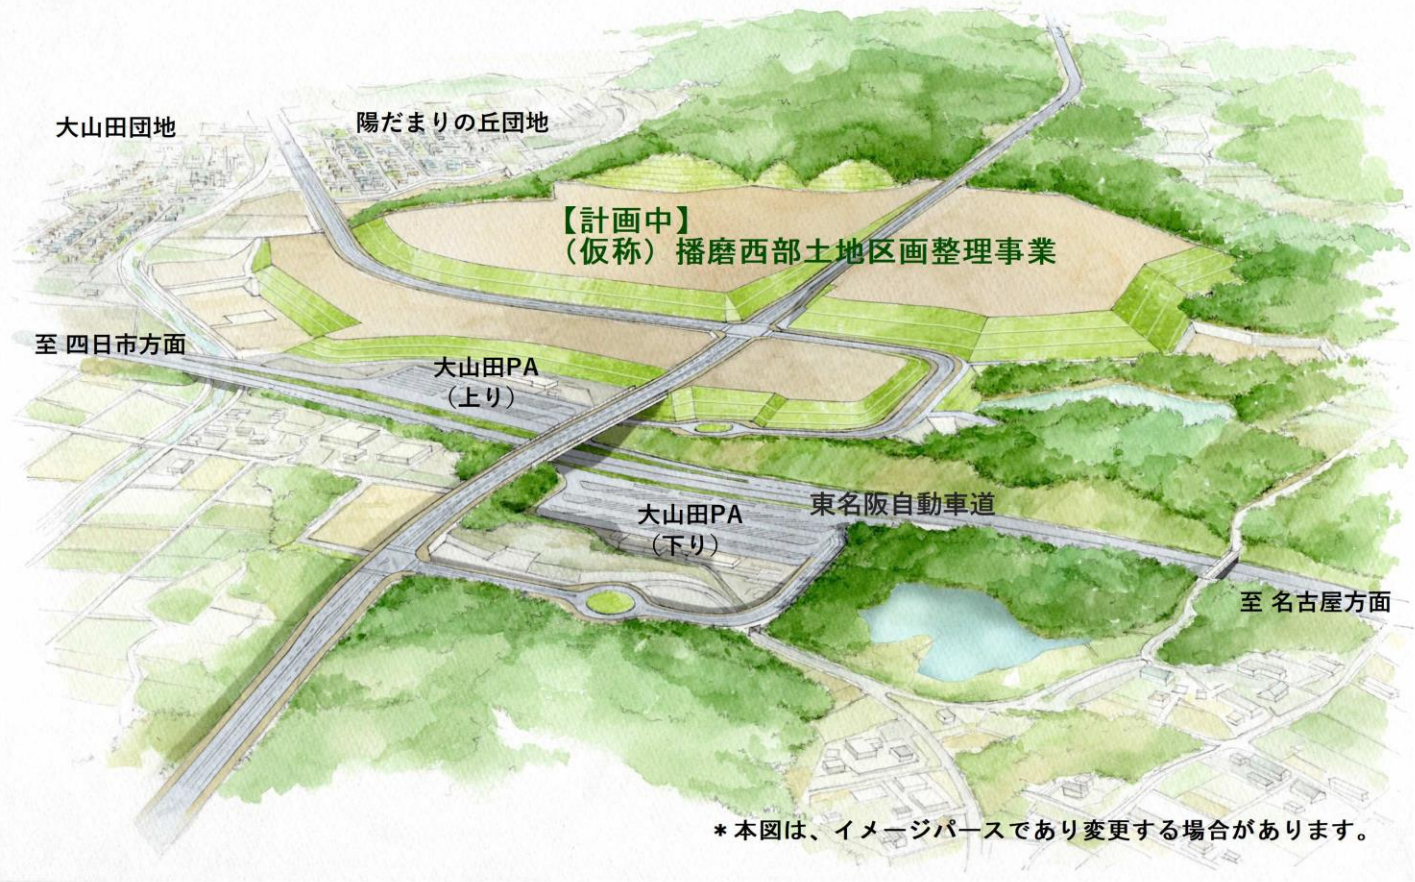

産業誘導ゾーンへの
アクセス時間短縮！！

通勤・通学の
利便性向上！！

浸水する恐れのないICへの
アクセスが可能！！

高速道路へのアクセス性が向上することでさらなる企業活動の充実が期待されます！

4. 企業立地が進む桑名市 大山田PAスマートインターチェンジ(仮称)新規事業化

本物力こそ桑名力

大山田PAスマートインターチェンジ (仮称) イメージ図

* 本図は、イメージパースであり変更する場合があります。

5. 桑名市の取組み(公民連携・民間提案のまち)

本物力こそ桑名力

公民連携の成功事例 ～公有地有効活用・健康増進施設「神馬の湯」(フリー型)～

年間**25万人**の利用

- ・ 提案事業者(民設民営)：蔦井株式会社
- ・ 土地貸付収入：405,600円/月

- ・ 敷地面積：12,380.1㎡
- ・ 延床面積：2,794.2㎡
- ・ 泉質：アルカリ性単純温泉
- ・ 天然温泉、岩盤浴、ボディケアルーム、飲食