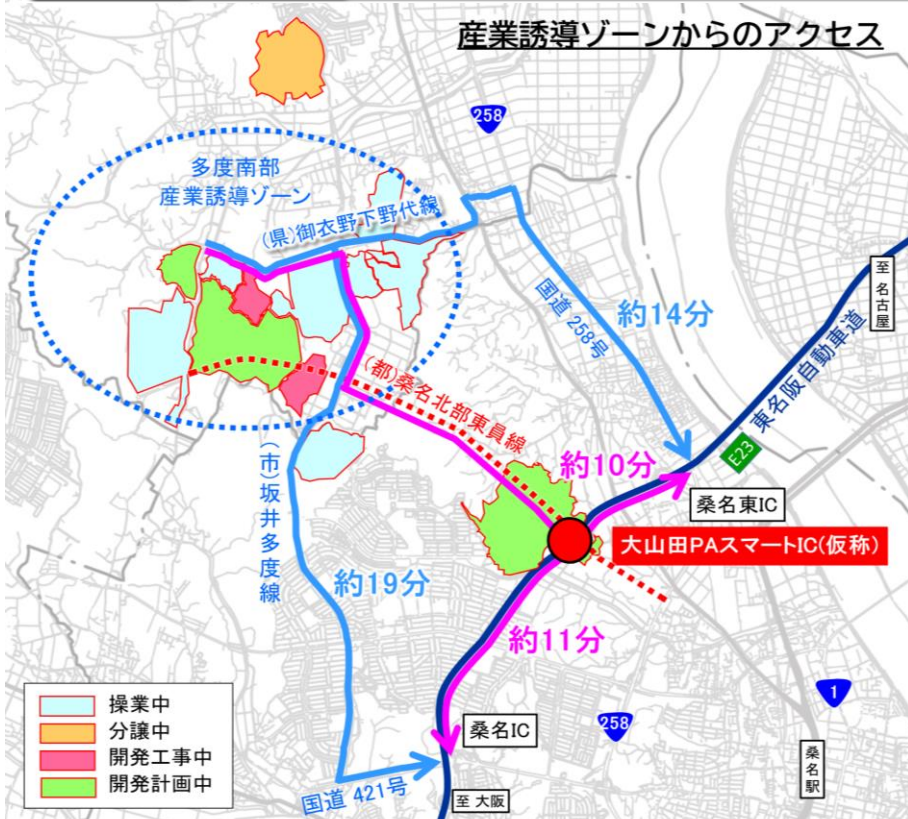

桑名市内(操業企業の一部)

4. 企業立地が進む桑名市(多種多様な産業の集積)

テックベース桑名

桑名ビジネスリサーチパーク

多度工業団地

多度第2工業団地

4. 企業立地が進む桑名市 大山田PAスマートインターチェンジ(仮称)新規事業化

本物力こそ桑名力

産業誘導ゾーンへの
アクセス時間短縮！！

通勤・通学の
利便性向上！！

浸水する恐れのないICへの
アクセスが可能！！

高速道路へのアクセス性が向上することでさらなる企業活動の充実が期待されます！

4. 企業立地が進む桑名市 大山田PAスマートインターチェンジ(仮称)新規事業化

本物力こそ桑名力

大山田PAスマートインターチェンジ (仮称) イメージ図

* 本図は、イメージパースであり変更する場合があります。