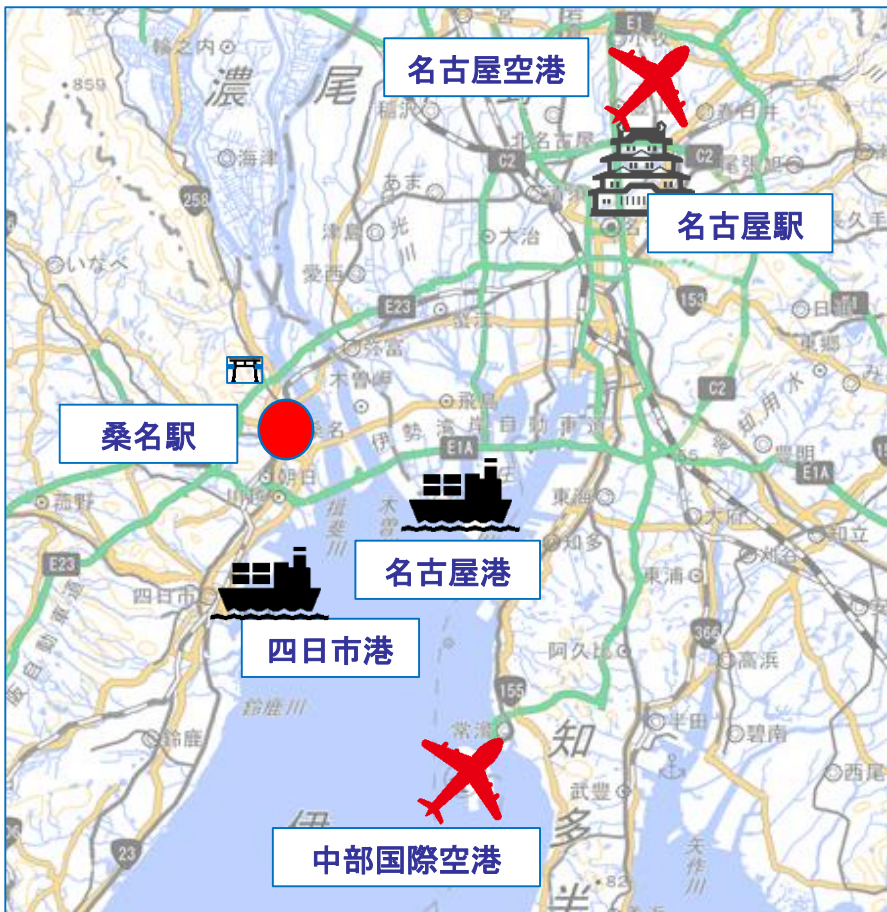

2. 桑名市の良さとは？

桑名市が選ばれる理由

- ① コストメリット
- ② 営業面でのメリット
- ③ 交通利便性
- ④ 自然災害発生・被災リスクの低さ
- ⑤ 雇用メリット

移転候補地の選定条件

ベスト5

を備えた都市

(令和3年4月 地方移転に関する動向調査
関東経済産業局)