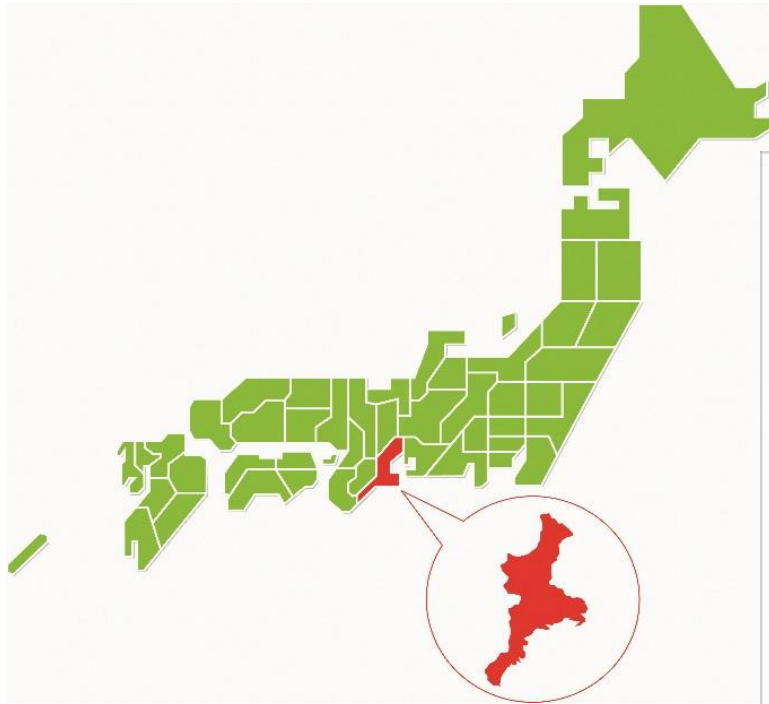

# 桑名市 企業立地支援ガイド

# 1. 桑名市のご紹介

本物力こそ桑名力

## 「私たちのまち」桑名

- 平成16年12月 桑名市、多度町、長島町が合併
- 人口 13万8,963 人 (生産年齢人口 84,049人)
- 面積 136.65 km<sup>2</sup>

(令和6年1月末現在)

## 「観光」のまち桑名

ナガシマリゾート

年間1,500万人が訪れるレジャー施設