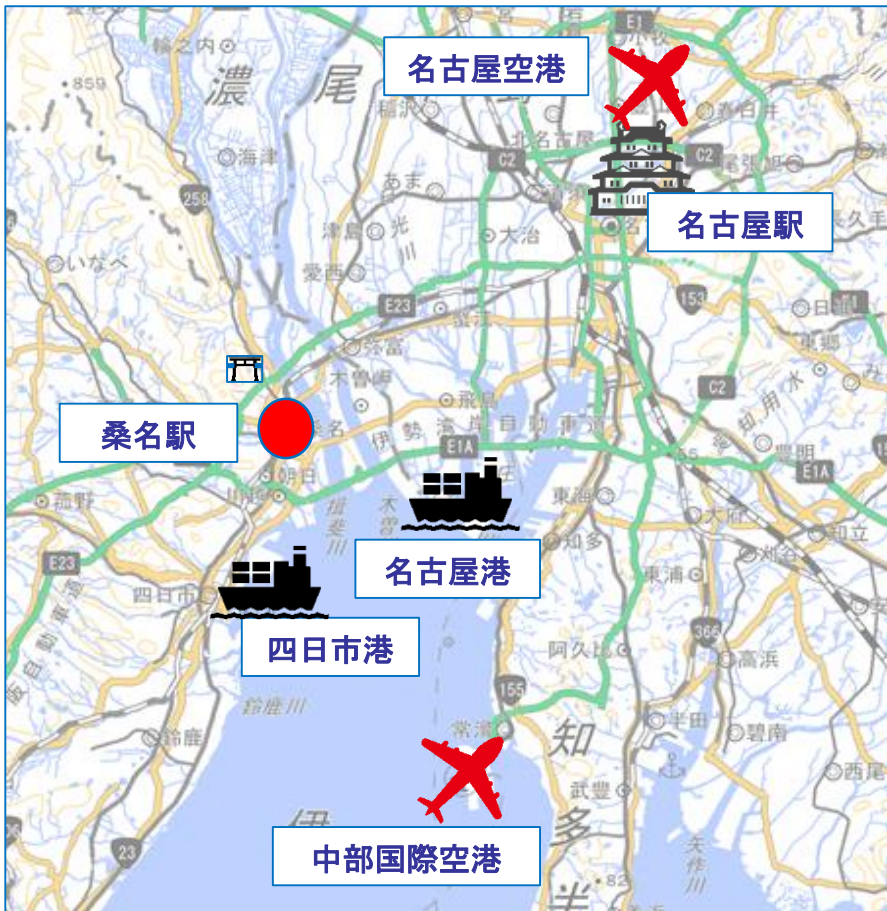

# 1. 桑名市のご紹介

本物力こそ桑名力

# 2. 桑名市の良さととは？

本物力こそ桑名力

**充実した高速道路網！**

**インターチェンジ5ヶ所**

**名古屋市内まで約30分**

**高い利便性！！**

**名古屋まで約20分**

**「JR線、近鉄線、養老線、北勢線」の4路線**

**名古屋のアクセスはもちろん！ 関東・関西のアクセス抜群！  
大阪まで約70分、東京まで約120分**

## 2. 桑名市の良さとは？