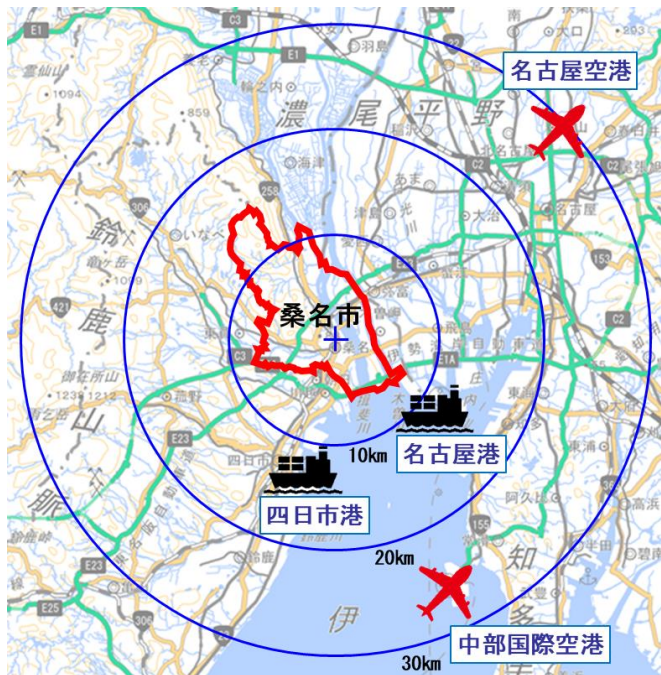

2. 桑名市の良さとは？

桑名市から20km圏内で

背後人口

320万人

従業者数

186万人

事業所数

16万

10 km圏内の市町村

20 km圏内の市町村

県名	市町村名	人口	従業員数	事業所数
三重県	桑名市	139,563	59,620	5,551
	東員町	25,934	11,497	869
	川越町	15,535	8,667	627
	朝日町	11,106	4,201	296
	木曽岬町	5,994	3,280	250
愛知県	愛西市	61,618	17,830	2,012
	弥富市	43,861	22,293	1,826
合計		303,611	127,388	11,431

県名	市町村名	人口	従業員数	事業所数
三重県	四日市市	309,719	156,918	12,006
	いなべ市	44,797	29,157	1,803
	菟野町	41,283	15,725	1,415
愛知県	名古屋市長	2,294,854	1,450,337	117,344
	あま市	88,787	25,499	2,529
	清須市	69,194	28,969	2,517
	蟹江町	37,144	13,688	1,418
	大治町	33,356	8,613	911
	飛島村	4,657	11,606	723
岐阜県	海津市	32,582	1,468	12,921
合計		2,956,373	1,741,980	153,587

※総務省 住民基本台帳に基づく人口、人口動態及び世帯数（令和5年1月1日現在）

※令和3年経済センサス活動調査